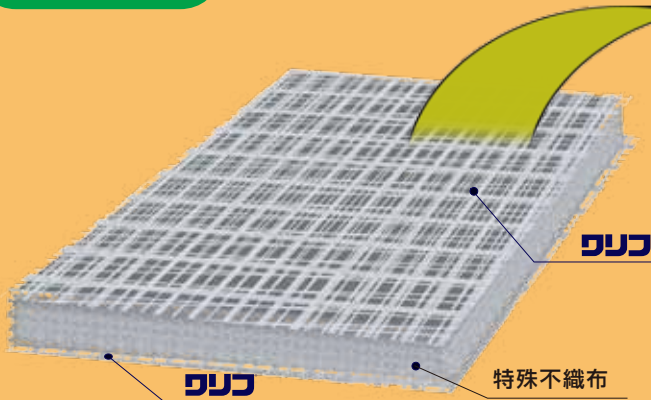

ほ っ こ り 保 温 力 で 、 元 気 野 菜 ！

## 構造

保温性のある特殊不織布をワリフでサンドイッチ  
ワリフは、ネット状のポリエチレンの不織布です。

## 特長

- ① 特殊不織布を使用しているため吸湿性があり、除湿及び保温効果が期待できます。
- ② 適度な通気性、透光性があり、トンネル被覆資材としてご使用下さい。
- ③ 内張りカーテンとして使用した場合でも、水滴のぼた落ちが生じません。
- ④ ワリフで補強してあるので、引張強度に優れ、吸湿しても縮みません。
- ⑤ 不織布の細かい繊維により、防虫効果があります。

- 機能：保温、防霜、防虫、吸湿
- 用途：トンネル被覆、内張りカーテン

## 保温効果

特殊不織布を使用しているため  
保温効果に優れます。