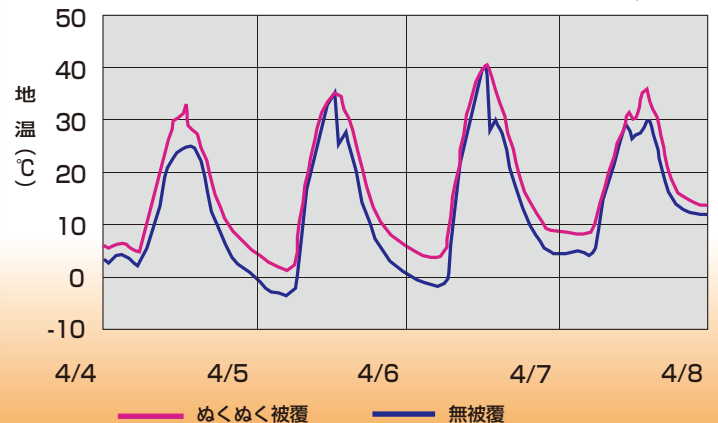

特長

- ① 特殊不織布を使用しているため吸湿性があり、除湿及び保温効果が期待できます。
- ② 適度な通気性、透光性があり、トンネル被覆資材としてご使用下さい。
- ③ 内張りカーテンとして使用した場合でも、水滴のぼた落ちが生じません。
- ④ ワリフで補強してあるので、引張強度に優れ、吸湿しても縮みません。
- ⑤ 不織布の細かい繊維により、防虫効果があります。

- 機能：保温、防霜、防虫、吸湿
- 用途：トンネル被覆、内張りカーテン

地中温度測定結果（トンネル内被覆・地中10~20mm）