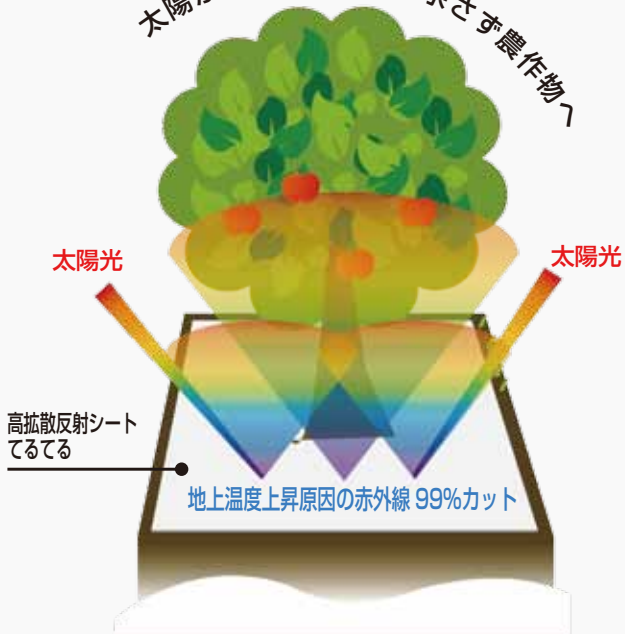

太陽光乱反射型拡散シート

農業用反射材

てるてる[®]

高拡散反射シート

てるてる
SUNSHINE · TERUTERU

使用例：りんご栽培での使用

いちご栽培での使用例

太陽からの恵みの光を余さず農作物へ

機能

- 可視光線反射率80%以上
- 発育促進
- 色ムラ・色焼け防止
- 赤外線遮蔽による地温抑制
- 害虫忌避

● 寸法規格：

幅 1300mm × 長さ 50m
幅 650mm × 長さ 50m

エネルギー・資源・素材のXを。
JX日鉱日石エネルギー

日新商事株式会社

● もも 1300mm巾

● もも 1300mm巾

使用例

てるてる

SUNSHINE TERUTERU

● イチジク 650mm巾

● キュウリ 650mm巾

● ブドウ 1300mm巾

● 白色系反射シートの機能 ●

● てるてるの拡散反射性能

※シートを中心より幅方向へ2m、高さ1.5mの位置の照度計で測った数値です。

● てるてるの特徴

- 特殊な繊維構造が高い反射性能と赤外線遮蔽効果を実現しました。
- ワリフで補強することで、不織布の透湿性を損なわず、適度な通気性があります。
- 高い拡散反射機能は、1.3m幅でも他素材の2m幅と同等の効果があり、資材コストの削減が期待できます。

JX 日鉱日石エネルギー株式会社

NS 日新商事株式会社

〒105-0023 東京都港区芝浦一丁目12番3号 Daiwa 芝浦ビル 4階
お問合せ先：TEL.03-3457-6535