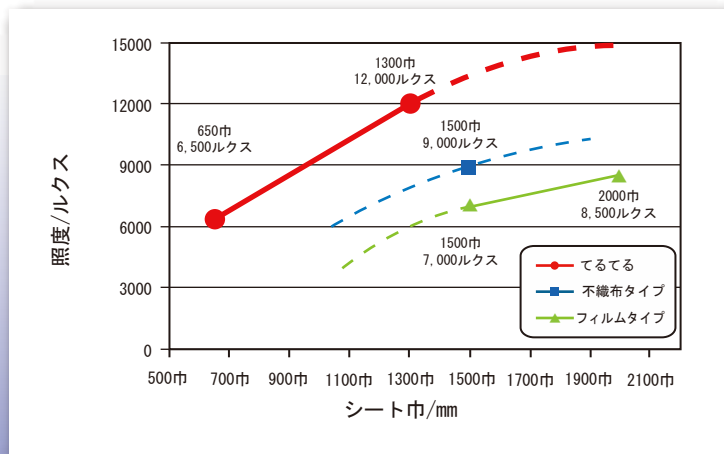

機能

- 可視光線反射率80%以上
- 発育促進
- 色ムラ・色焼け防止
- 赤外線遮蔽による地温抑制
- 害虫忌避

● 寸法規格：

幅 1300mm × 長さ 50m
幅 650mm × 長さ 50m

エネルギー・資源・素材のXを。
JX日鉱日石エネルギー

日新商事株式会社

● もも 1300mm巾

● もも 1300mm巾

使用例

てるてる

SUNSHINE TERUTERU

● イチジク 650mm巾

● キュウリ 650mm巾

● ブドウ 1300mm巾

● 白色系反射シートの機能 ●

● てるてるの拡散反射性能

※シートを中心より幅方向へ2m、高さ1.5mの位置の照度計で測った数値です。

● てるてるの特徴

- 特殊な繊維構造が高い反射性能と赤外線遮蔽効果を実現しました。
- ワリフで補強することで、不織布の透湿性を損なわず、適度な通気性があります。
- 高い拡散反射機能は、1.3m幅でも他素材の2m幅と同等の効果があり、資材コストの削減が期待できます。

JX 日鉱日石エネルギー株式会社

NS 日新商事株式会社

〒105-0023 東京都港区芝浦一丁目12番3号 Daiwa 芝浦ビル 4階
お問合せ先：TEL.03-3457-6535