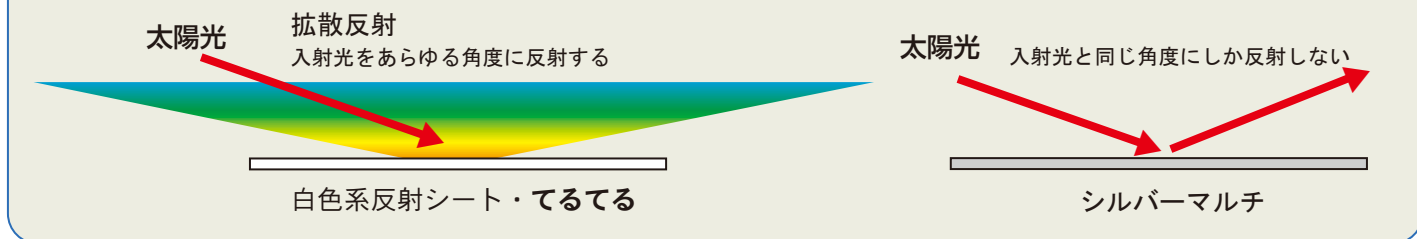

使用例

てるてる

SUNSHINE TERUTERU

● イチジク 650mm巾

● キュウリ 650mm巾

● ブドウ 1300mm巾

● 白色系反射シートの機能 ●

● てるてるの拡散反射性能

※シートを中心より幅方向へ2m、高さ1.5mの位置の照度計で測った数値です。

● てるてるの特徴

- 特殊な繊維構造が高い反射性能と赤外線遮蔽効果を実現しました。
- ワリフで補強することで、不織布の透湿性を損なわず、適度な通気性があります。
- 高い拡散反射機能は、1.3m幅でも他素材の2m幅と同等の効果があり、資材コストの削減が期待できます。

JX 日鉱日石エネルギー株式会社

NS 日新商事株式会社

〒105-0023 東京都港区芝浦一丁目12番3号 Daiwa 芝浦ビル 4階
お問合せ先：TEL.03-3457-6535